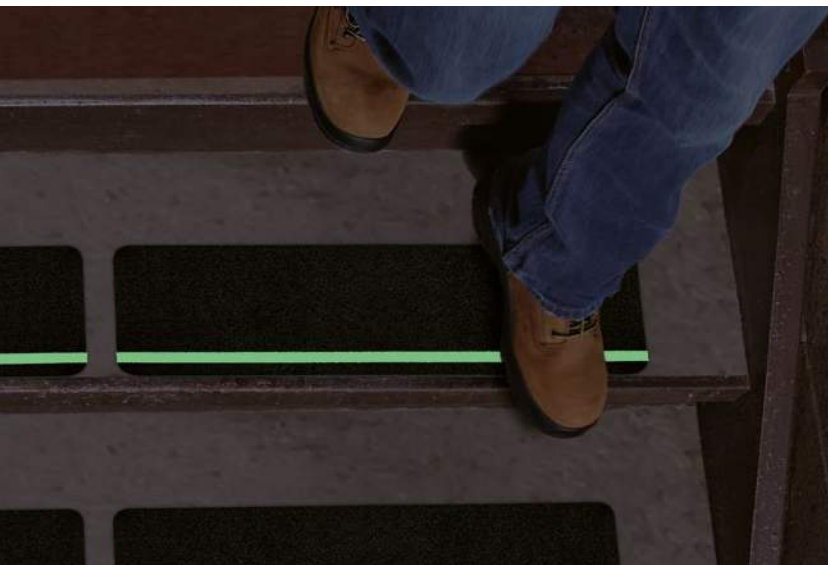

Resiliente.

Serie 300.

Las tiras resilientes son suaves y se usan en lugares donde los clientes o el personal pueden estar descalzos con la seguridad de que no se resbalarán.

- Tira sin abrasivo con poder antiderrapante de polímero texturizado para áreas de mediano impacto.
- Su acabado permite el caminar descalzo con la seguridad de evitar accidentes, además de tener una apariencia más estética.
- Se puede utilizar en exteriores e interiores.