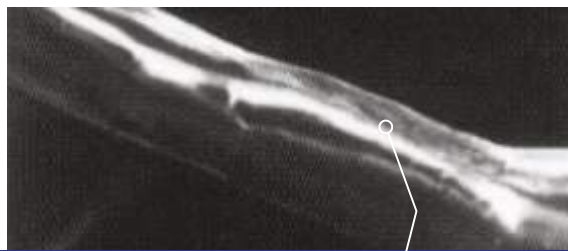

1. Desempeño: la distribución uniforme de fibras y los minerales abrasivos adecuados en cada tarea, logran mejores resultados en un menor tiempo y de forma más fácil para quien lo realiza.

2. Durabilidad del disco: el disco 3M dura hasta 5 veces más, ya que los minerales se encuentran tanto en las caras del disco como en el interior logrando que siempre puedas realizar las labores.

Tecnología 3M para Discos de Piso.

Abrasivo (mineral):
Agresividad y función.

Recubrimiento:
Aplicado sobre la superficie para dar una acabado perfecto.

Rendimiento que es más que superficial.

Los discos pueden parecer iguales por fuera, pero el interior es lo que realmente cuenta; y es aquí en donde la larga historia de 3M en calidad de abrasivos sobresale. Cualquiera puede fabricar un disco para piso, pero no cualquiera puede fabricar un disco que mantenga su rendimiento día con día bajo condiciones de trabajo pesado.

Las Fibras cuentan la historia.

Fibras de discos 3M:

Fibras delgadas y conformables, son uniformemente recubiertas con mineral y resinas altamente resistentes al agua en todo el disco, no solo en la superficie. Produciendo resultados consistentes y maximizando la vida útil del disco.

Fibras de otros discos:

Fibras más grandes y rígidas recubren aleatoriamente la superficie del disco, lo que proporciona menos puntos de contacto con el piso y resultados inconsistentes.

Clean and Shine.