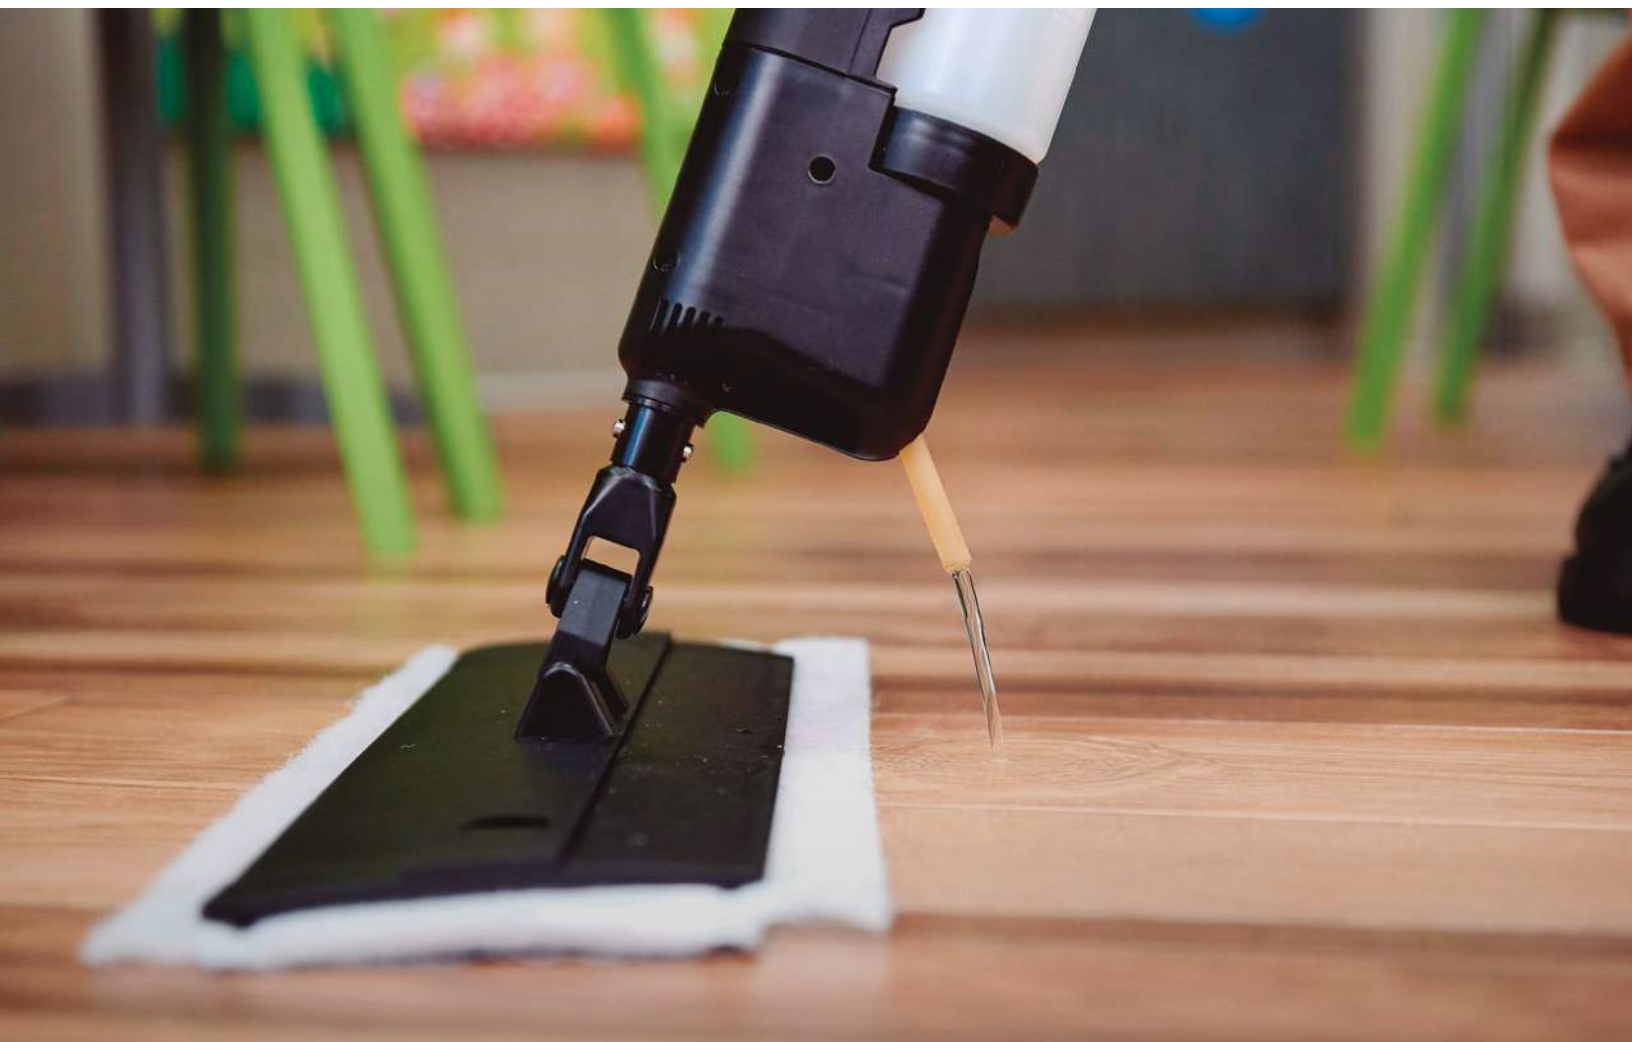

Sin suciedad. Sin cubetas. Sin almacenamiento.

- La almohadilla para trapeador de piso desechable Easy Clean de 3M™ es una alternativa fácil de usar que ahorra espacio contra un trapeador y una cubeta, limpia y se seca 60% más rápido. Es ideal para lavar y trapear pisos.
- No hay necesidad de una cubeta.
- Sin esparcir la tierra.

3M Mopas Desechables.

3M™ Easy Clean Disposable Floor Mop Pad.

Una almohadilla para trapear en húmedo que limpia de manera efectiva el agua o su limpiador de pisos típico.