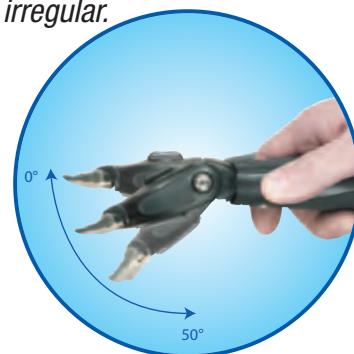

Característica de grado cero

- Si se voltea la palanca, el escurridor se convierte a ángulo 0°.
- Perfecto para la limpieza de cristales elevados en atrios, eliminando tensión sobre la espalda.
- Permite el abaniquado con percha.