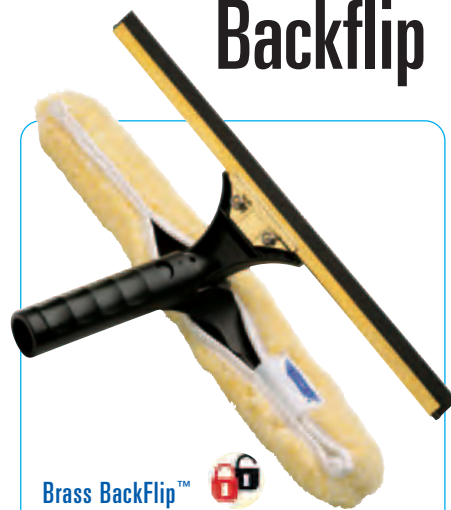

Backflip

Brass BackFlip™

Tenga en cuenta que: En los modelos BackFlip, el escurridor es dos pulgadas más grande que el lavador. Pueden emplearse juntos en dos posiciones o desmontarse para usarse por separado.

MODELO	CÓDIGO	POR CAJA
10 (25 cm)	71100	6
14 (35cm)	71140	6
18 (45 cm)	71180	6