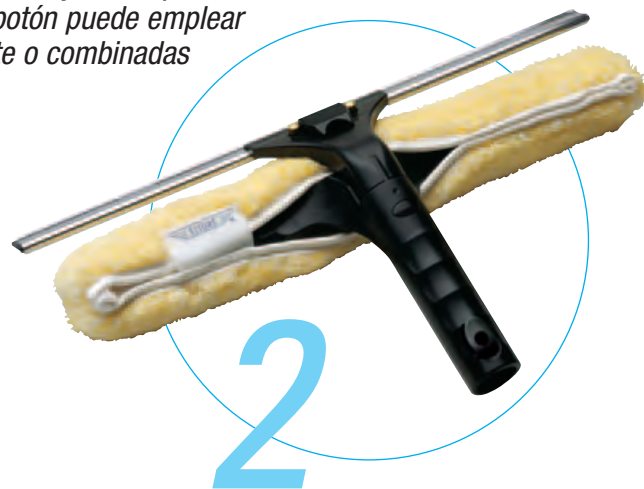

Backflip

BackFlip – ¡Cuatro herramientas en una!

El equilibrio perfecto entre velocidad y desempeño. Una sola herramienta, cuatro usos. Con sólo tocar un botón puede emplear las herramientas individualmente o combinadas (ahorrando tiempo).

Una pasada con el lavador y limpie
¡La manera más fácil de limpiar ventanas! El lavador 'Golden Glove' limpia el cristal y el escurridor lo seca en una sola pasada.

Un conjunto de herramientas

BackFlip combina el escurridor de desenganche rápido con nuestro lavador 'Golden Glove'. El escurridor está disponible en latón o acero inoxidable.