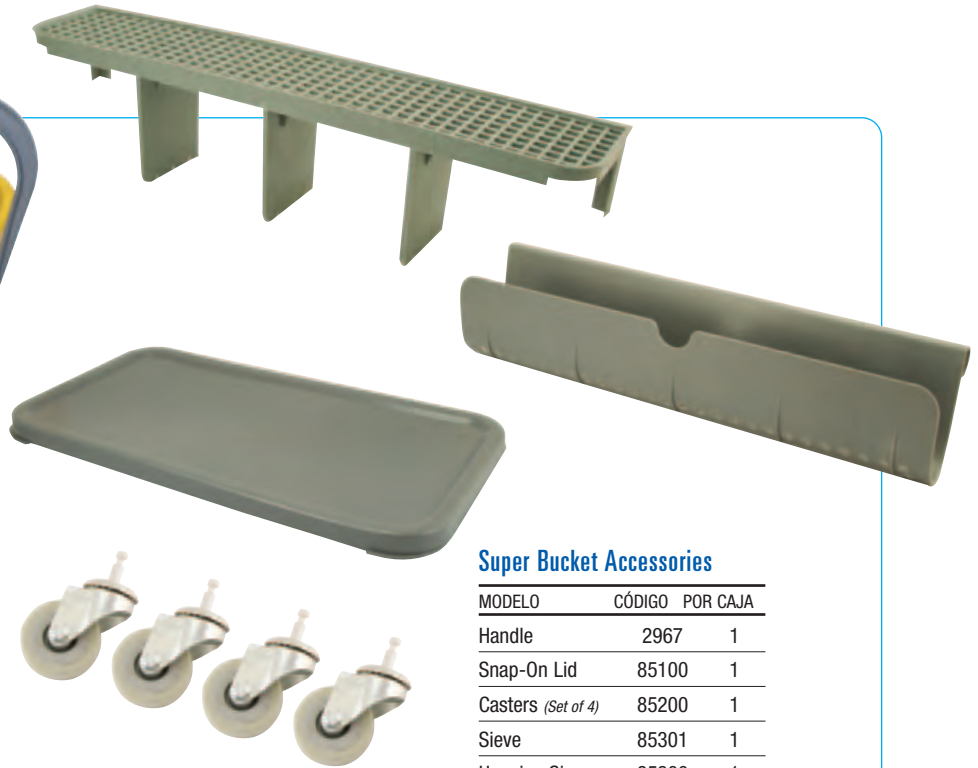

Cubetas

Super Bucket with Handle

Extra grande, con una capacidad de 6.5 galones. Ideal para usarse con un lavador de 18 pulgadas.

MODELO	CÓDIGO	POR CAJA
Super Bucket with Handle	85000	6
Super Bucket Complete (handle, lid, casters, sieve)	85500	2