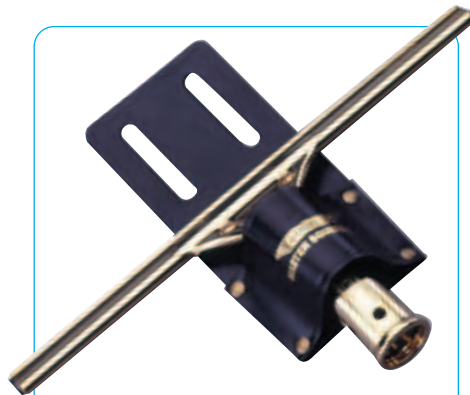

Single Leather Squeegee Holster 🇺🇸

Diseñado para tener cerca su escurridor y usarse rápidamente.

MODELO	CÓDIGO	POR CAJA
Leather Holster	2042	6