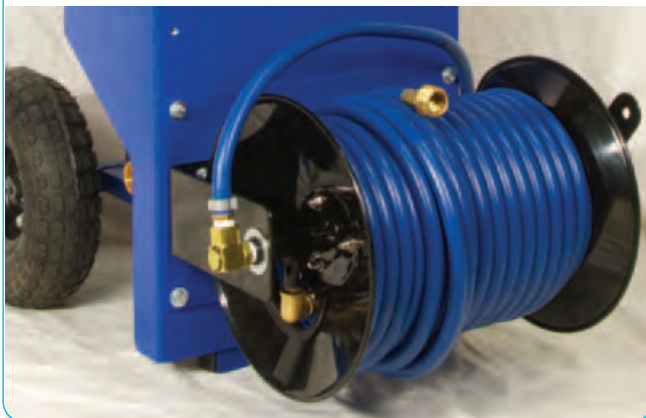

Hose Reel for PW3

Modelo # 94104

Carrete de manguera PW3

- Manguera duradera de 100 pies
- High quality hose reel for long lasting performance
- Instalación rápida