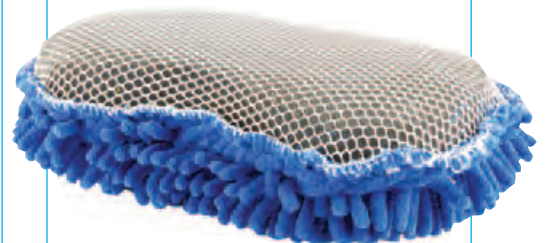

MODELO	CÓDIGO	POR CAJA
Acrylic Squeegee	17006	12

MicroSwipe

Paño de limpieza multiusos hecho de microfibra. Muy absorbente y libre de pelusas.

MODELO	CÓDIGO	POR CAJA
10 packs:		
blue 16 x 16	84410	6
red 16 x 16	84411	6
yellow 16 x 16	84412	6
green 16 x 16	84413	6
(6) pack 13 x 13	84460	6

MicroSwipe Wash Mitt

Manopla de microfibra ideal para la limpieza de autos, botes y vehiculos recreativos.

MODELO	CÓDIGO	POR CAJA
MicroSwipe Mitt	59000	12

MicroSwipe Sponge

Esponja de microfibra con acción dual